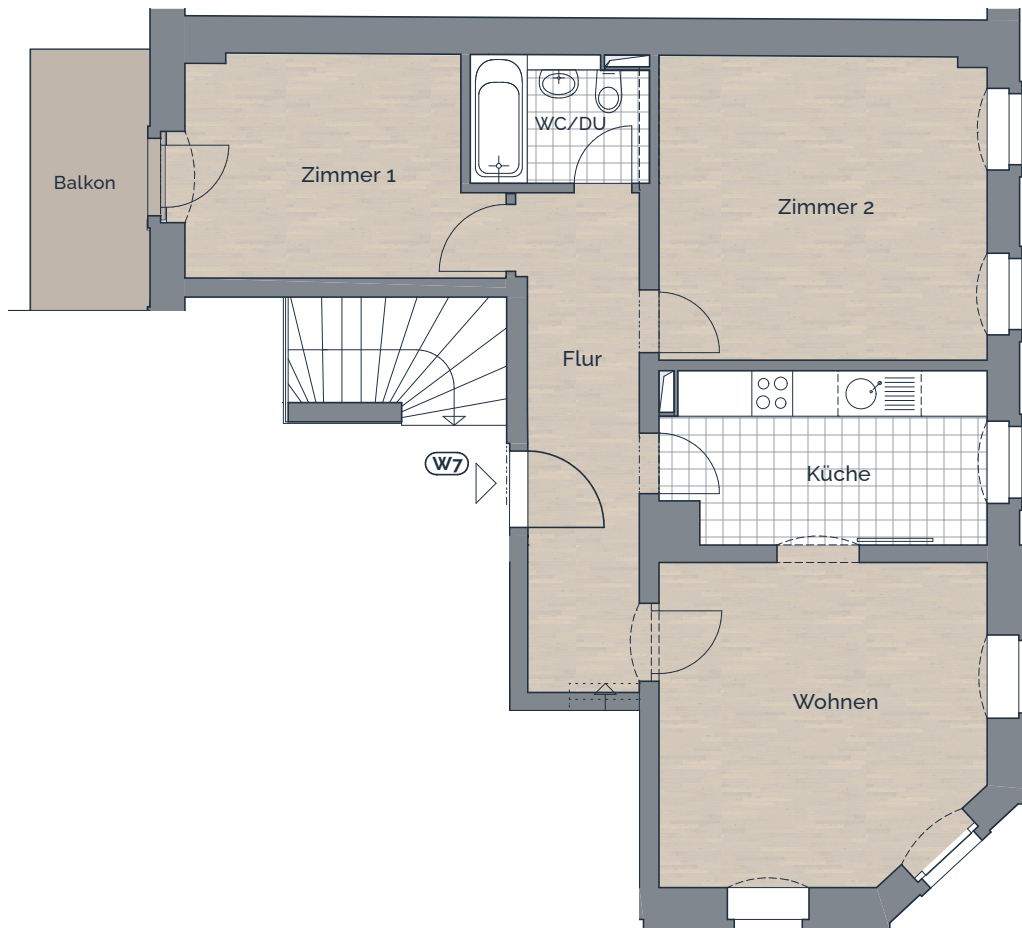

WE 7 | 2. OBERGESCHOSS

3-Zimmer-Wohnung mit Balkon

Maßstab 1:100

Zimmer 1	11,50 m ²
Bad	3,90 m ²
Zimmer 2	17,40 m ²
Küche	9,60 m ²
Wohnen	17,70 m ²
Flur	9,20 m ²
Balkon (zu 50% ange.)	4,13 m ²
Gesamt:	74,13 m²