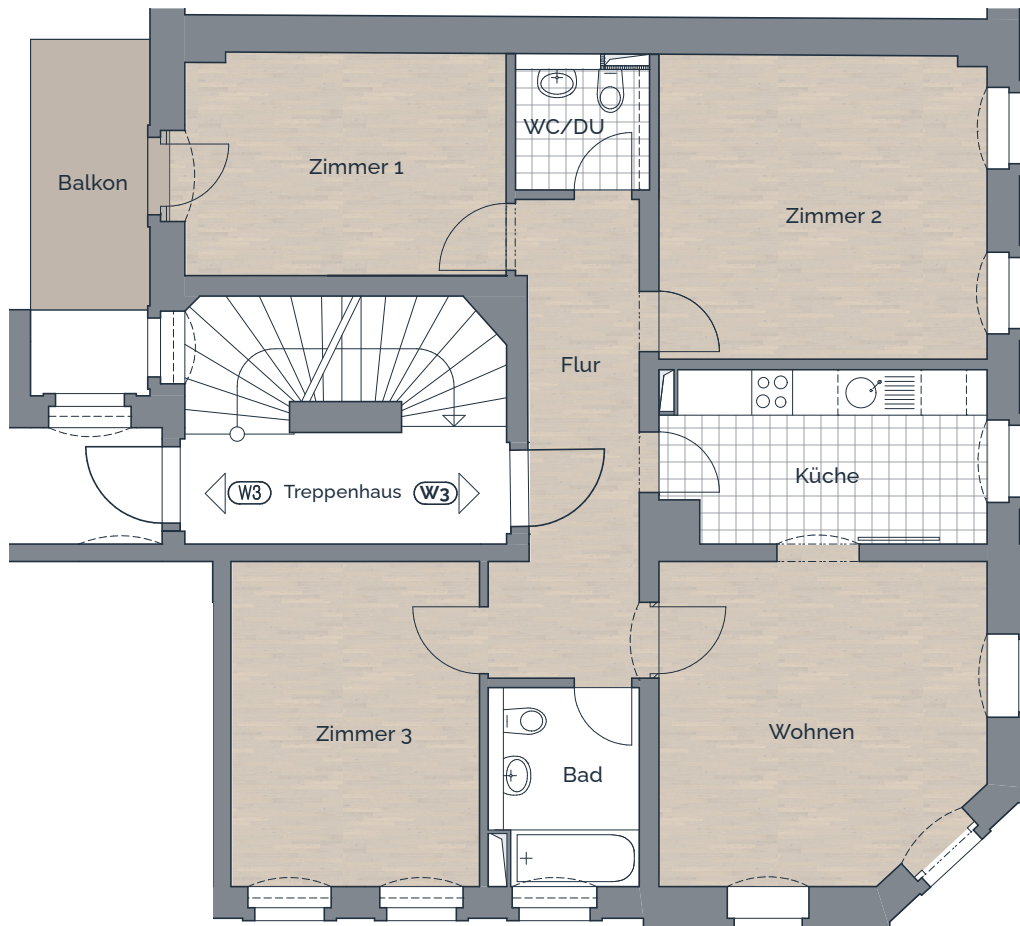

WE 4 | 1. OBERGESCHOSS

4-Zimmer-Wohnung mit Balkon

Maßstab 1:100

Zimmer 1	12,60 m ²
WC/DU	3,10 m ²
Zimmer 2	17,40 m ²
Küche	9,60 m ²
Wohnen	17,70 m ²
Bad	4,90 m ²
Zimmer 3	14,50 m ²
Flur	10,20 m ²
Terrasse (zu 50% ange.)	4,13 m ²
Gesamt:	94,13 m²