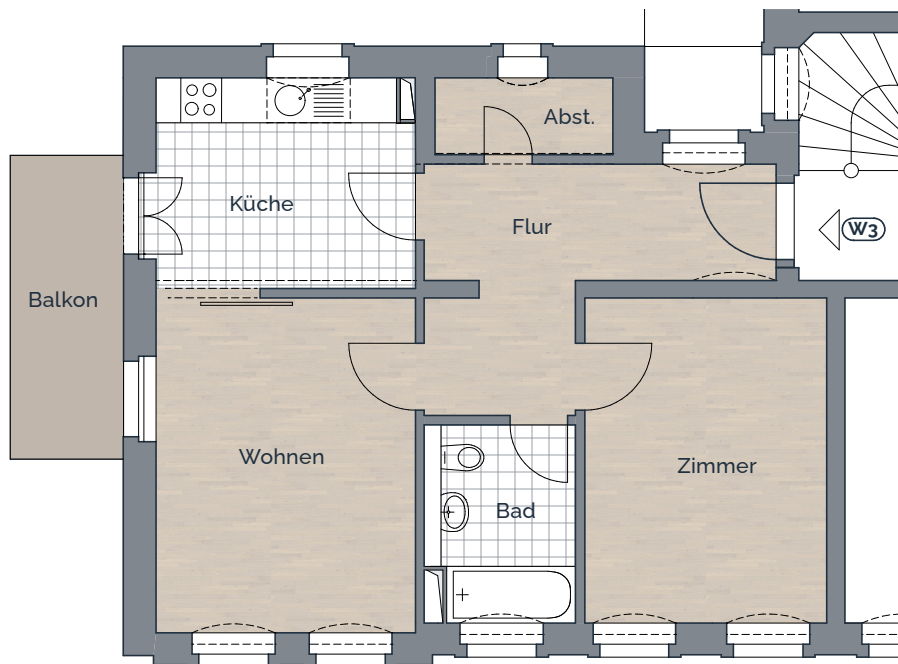

## WE 3 | 1. OBERGESCHOSS 2-Zimmer-Wohnung mit Balkon

Maßstab 1:100

Küche	9,40 m <sup>2</sup>
Abstellraum	2,40 m <sup>2</sup>
Wohnen	15,20 m <sup>2</sup>
Bad	4,90 m <sup>2</sup>
Zimmer	14,10 m <sup>2</sup>
Flur	10,40 m <sup>2</sup>
Balkon (zu 50% ange.)	3,00 m <sup>2</sup>
<b>Gesamt:</b>	<b>59,40 m<sup>2</sup></b>