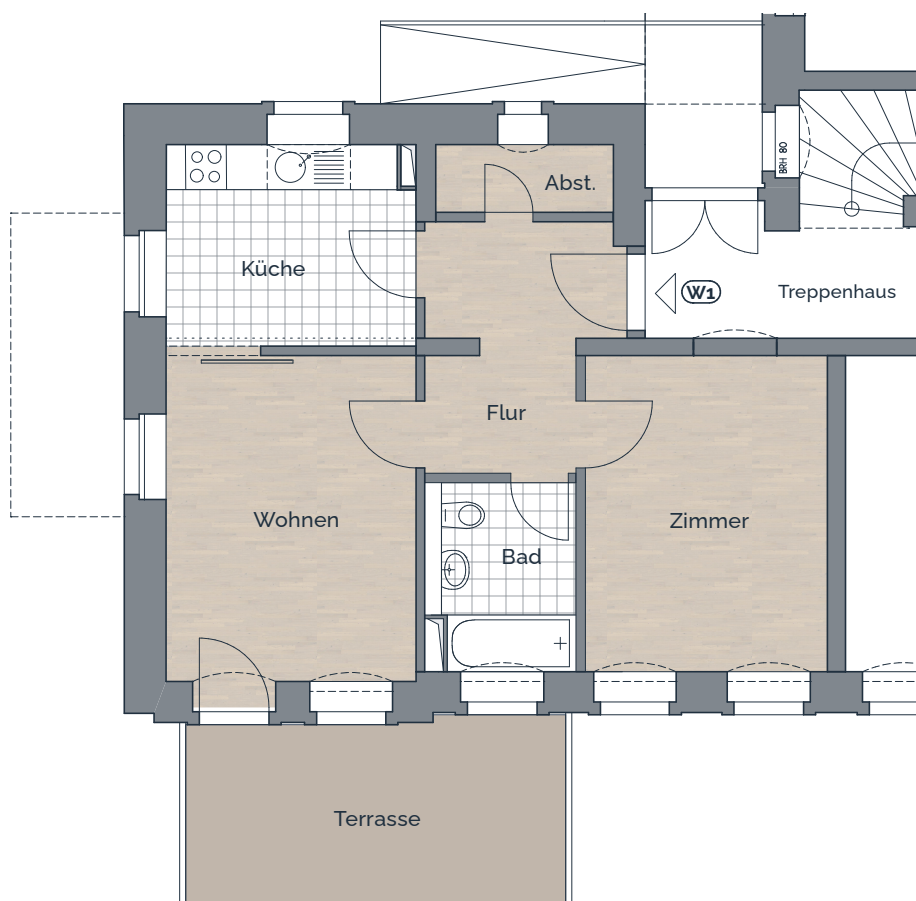

WE 1 | ERDGESCHOSS

2-Zimmer-Wohnung mit Terrasse

Maßstab 1:100

Küche	8,70 m ²
Abstellraum	2,10 m ²
Wohnen	14,20 m ²
Bad	4,60 m ²
Zimmer	13,70 m ²
Flur	7,40 m ²
Terrasse (zu 50% ange.)	6,00 m ²
Gesamt:	56,70 m²