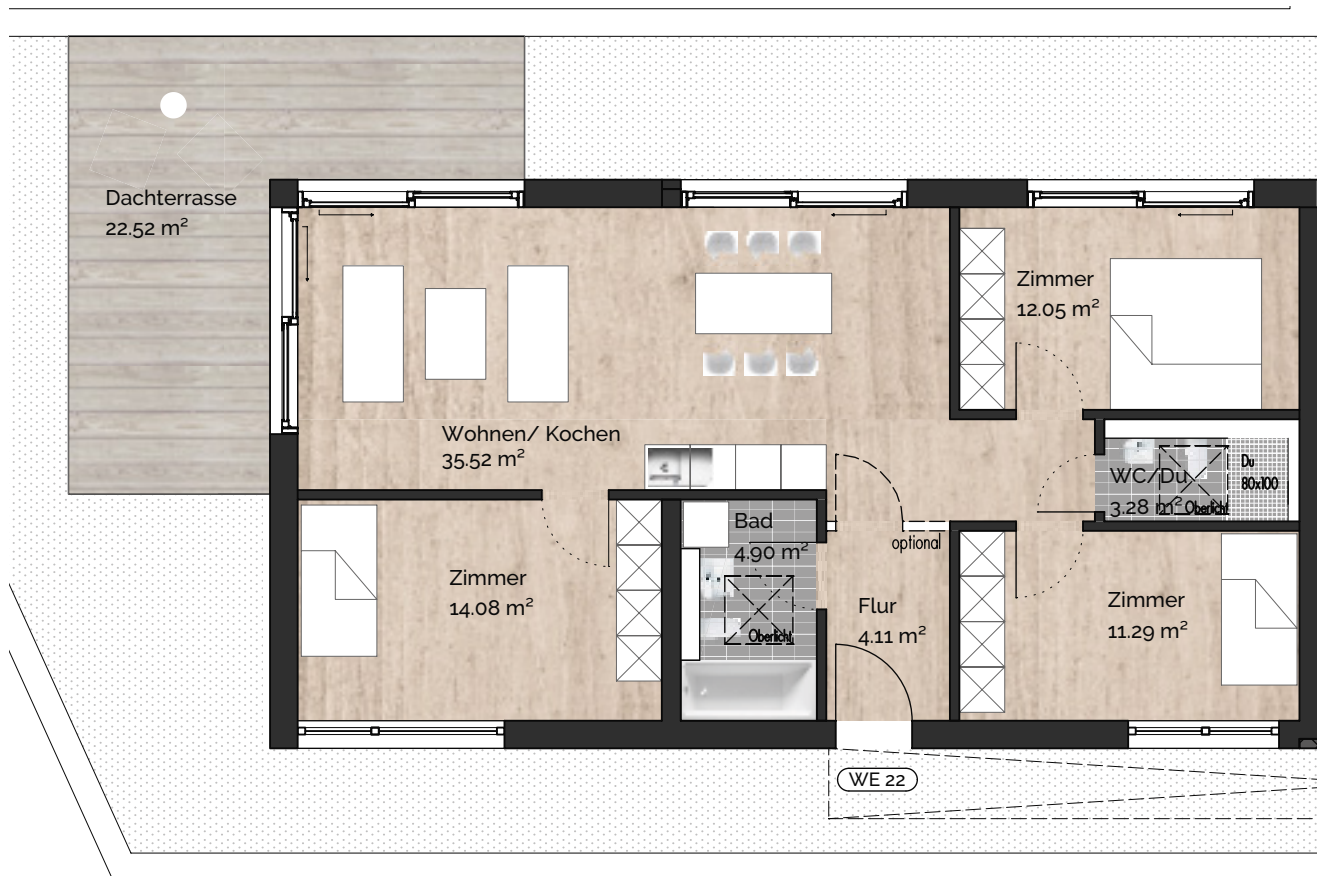

WE 22 | 4. OBERGESCHOSS

4-Zimmer-Wohnung mit Dachterrasse

Flur	4.11 m ²
Bad	4.90 m ²
Zimmer	14.08 m ²
Wohnen/Kochen	35.52 m ²
WC/Du	3.28 m ²
Zimmer	12.05 m ²
Zimmer	11.29 m ²
Dachterrasse (zu 25% angerechnet)	5.63 m ²
Gesamt:	90,86 m²